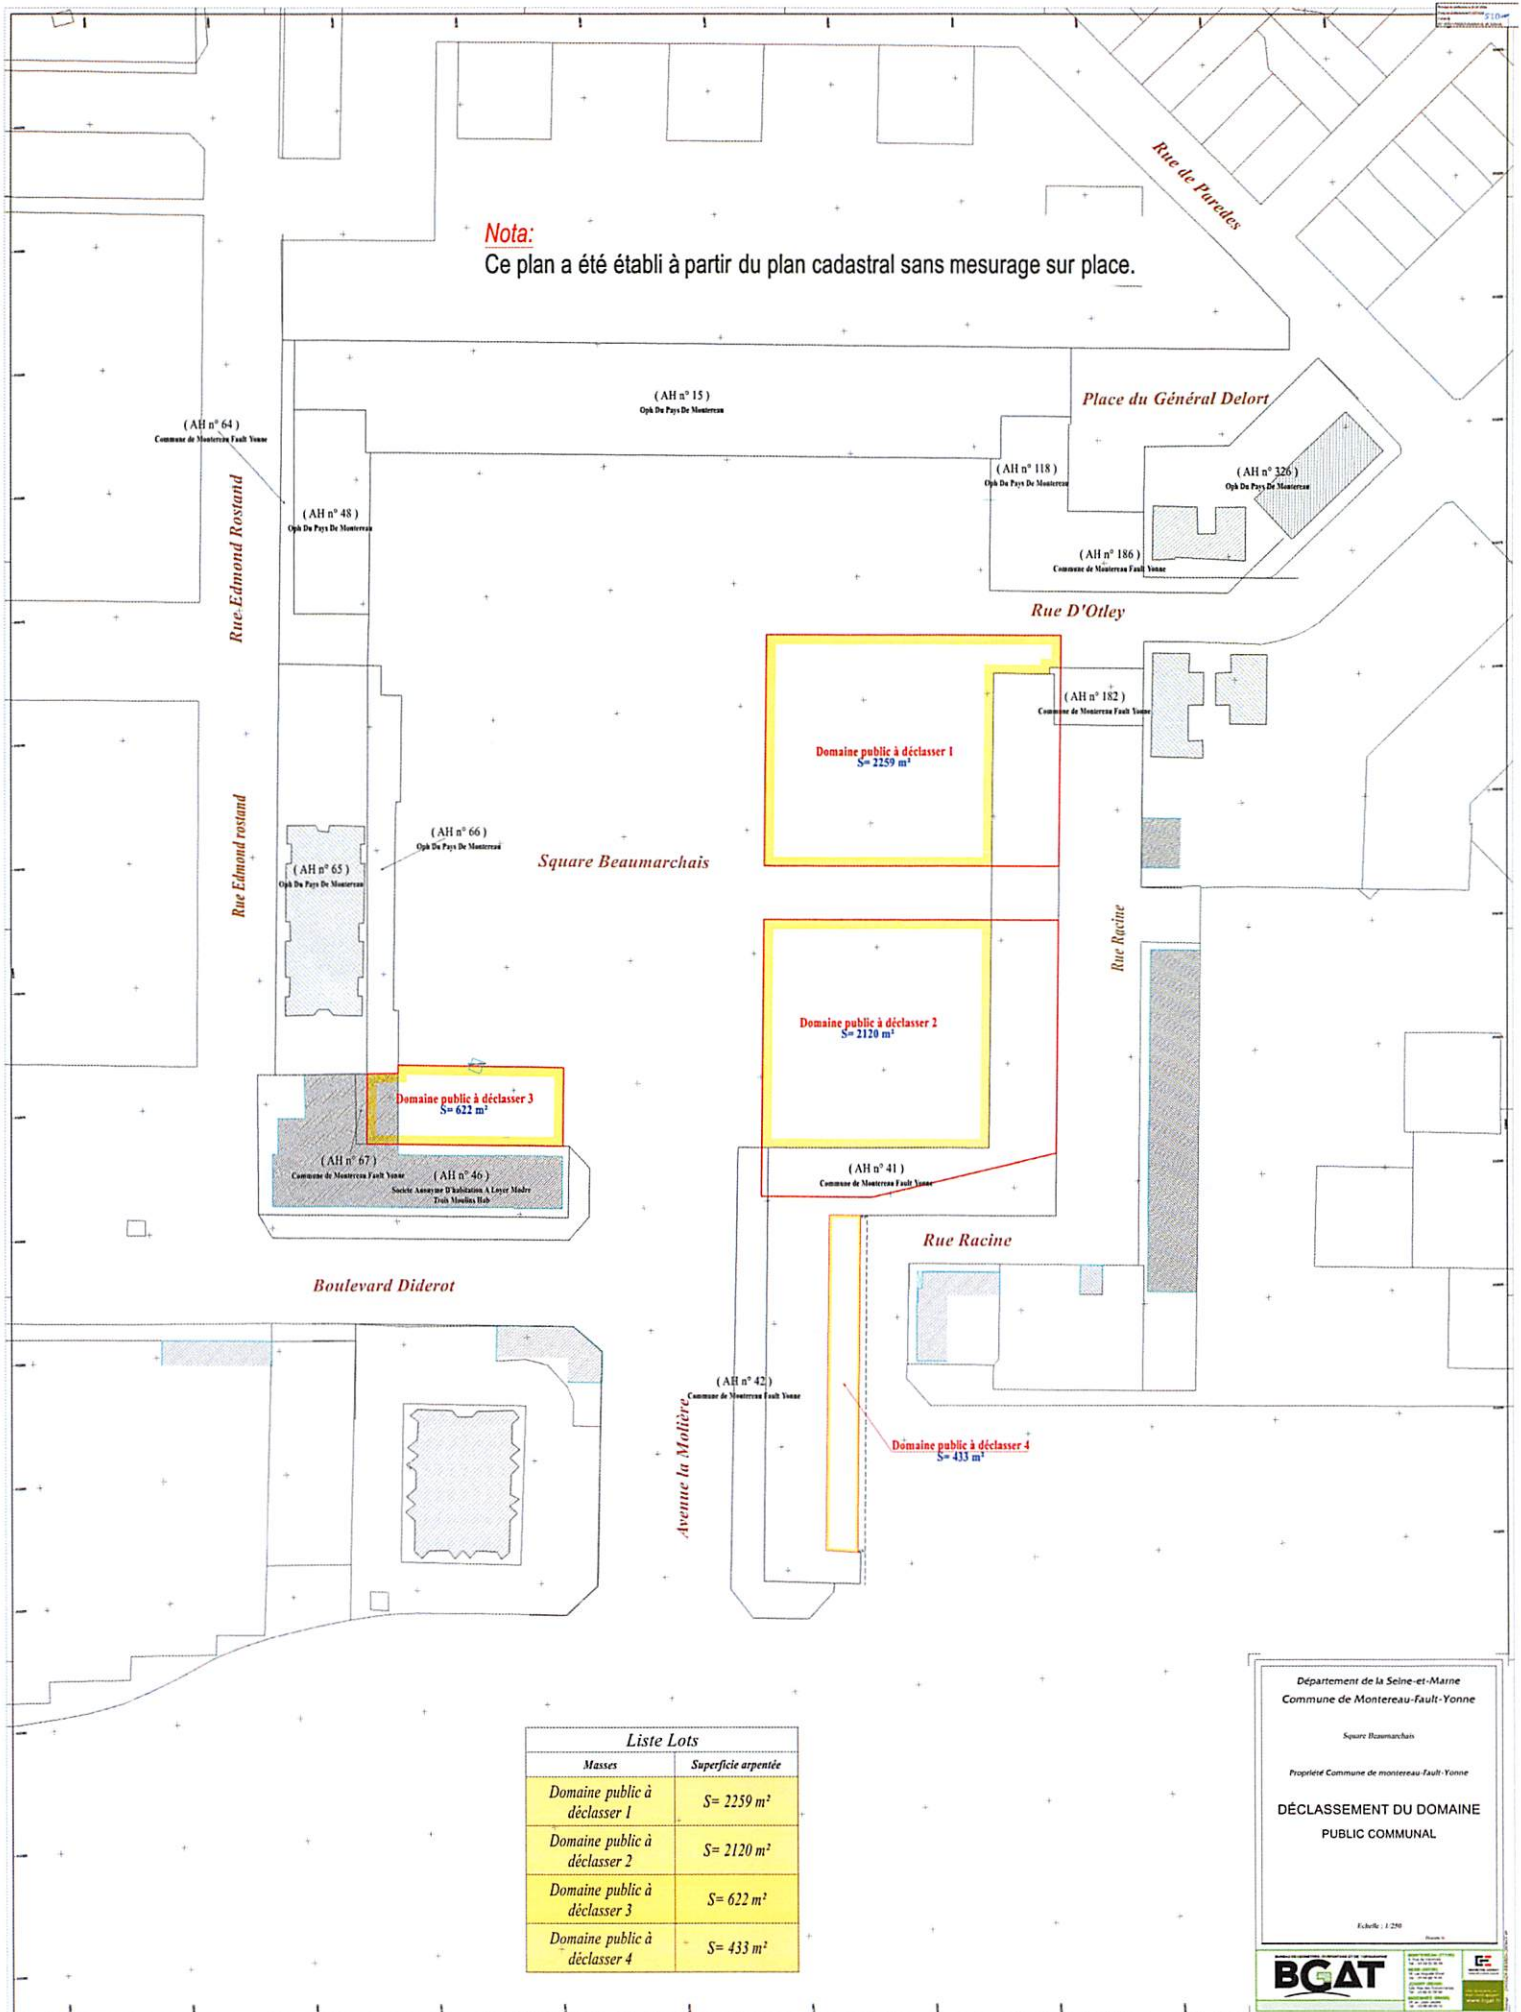

**Nota:**

Ce plan a été établi à partir du plan cadastral sans mesurage sur place.

**Liste Lots**

Masses	Superficie arpentée
Domaine public à déclasser 1	$S = 2259 \text{ m}^2$
Domaine public à déclasser 2	$S = 2120 \text{ m}^2$
Domaine public à déclasser 3	$S = 622 \text{ m}^2$
Domaine public à déclasser 4	$S = 433 \text{ m}^2$

Département de la Seine-et-Marne  
Commune de Montreuil-Fault-Yonne

Square Beaumarchais

Propriété Commune de Montreuil-Fault-Yonne

**DÉCLASSÉMENT DU DOMAINE  
PUBLIC COMMUNAL**

Fiche n° 1/200